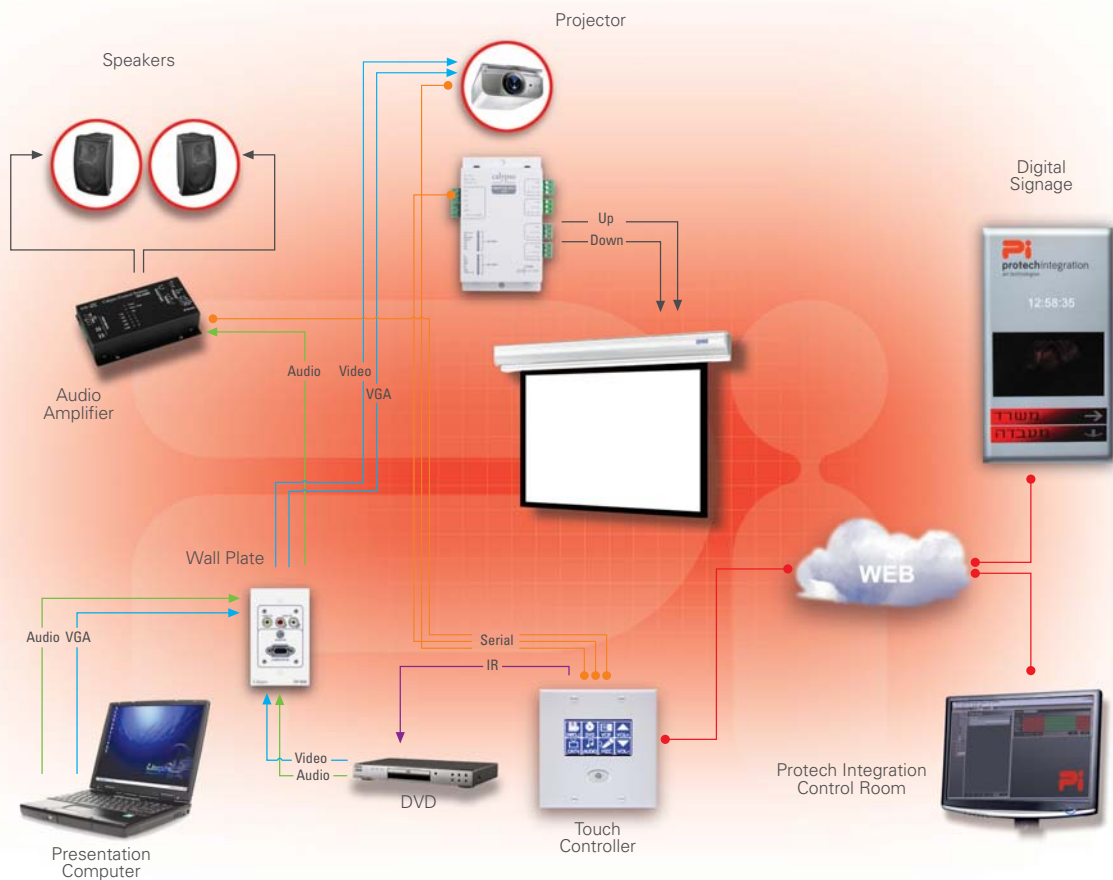

יתרונות:

- מערכות חליפיות מהמדף. ברשות פרוטק ציוד חלופי רב: עשרות מקרנים, מסכי פלאסמה, LCD יח' שליטה וכו' כתובת אחת לפנייות עבור כל הציוד והתוכן האורקולי ניתן לתקצב מראש את עלות התחזוקה של הציוד האורקולי, אין הפתעות ועלויות נסתרות

- עמידה בחזית הטכנולוגית על ידי שדרוג הציוד בפרקי זמן קבועים
- התקנה מקצועית ומראה מלוטש
- התאמת מערכות אופטימלית לצרכים
- ניהול מערכות מרחוק דרך רשת האינטרנט, מאפשר לזהות את הבעיות עוד לפני שמהים אותם באתר עצמו. כולל: התראות על שעות מנורה של מקרנים, התחממות מעבר למותר וכו'

פתרונות התחזוקה המתקדמים של החברה המאפשרים למשתמשים עבודה רציפה ללא תקלות בצורה יעילה ובעלויות נמוכות. בין אם מדובר בציוד בבעלותכם או חכור, אנו דואגים שהמערכות ימשיכו לעבוד לאורך זמן עם מינימום השבתות.